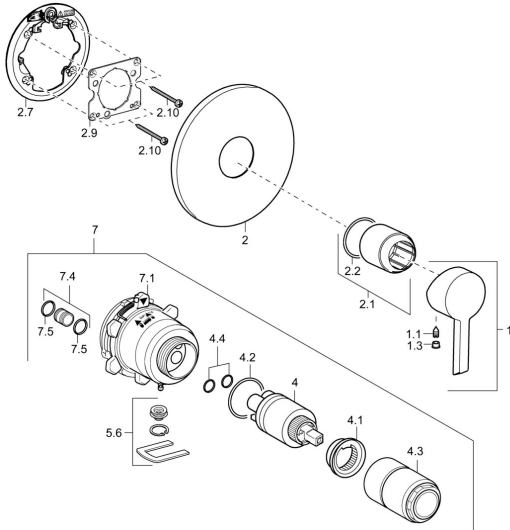

EAN: 4015474202023
static.hansa.com/45279103

Parti di ricambio

SP45279103

	Nome	Codice
1	Leva Cromo	59913586
1.1	Screw, M5x8, SW2.5	59904755
1.3	Tappo Grigio	59912112
2	Piastra, d 170 mm, (2011-) Cromo	59913404
2.1	Rosetta Cromo	59912511
2.2	O-ring, 41x3	59913215
2.7	Base per fissaggio Cromo	Fuori produzione 59913047
2.9	Fixing plate	59913034
2.10	Screw, M4.5x80	59912890
4	Cartuccia, 3.5 Classic	59913075
4	Cartuccia, 3.5 Eco	59912324
4.1	Temperature adjustment limiter	59912325
4.2	O-ring, d 28.24x2.62	Fuori produzione 59912590
4.3	Manicotto filettato, M38x1	59912115
4.4	O-ring, d 10.10x1.60	Fuori produzione 59905072
5.6	Tappo	59912981
7	Unità funzionale, H/C reversed	59912978
7	Unità funzionale	Fuori produzione 59912936
7.1	Blind nut	59912984
7.4	Niplo di collegamento, (2014-)	59913885
7.5	O-ring, d 14x2	59912982
N.I.	Prolunga, 20 mm	59912754