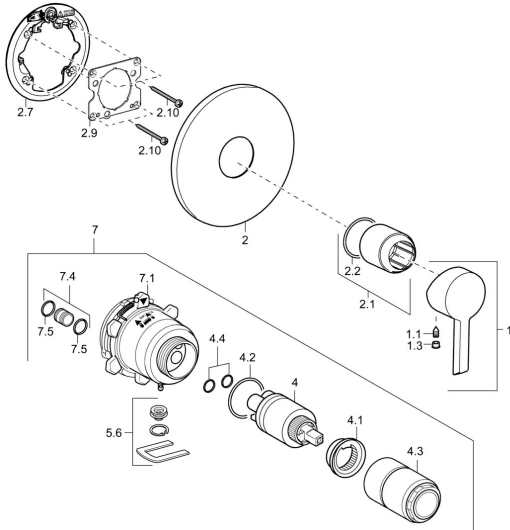

EAN: 4015474202023
static.hansa.com/45279103

Pièces de rechange

SP45279103

	Nom	Code
1	Levier Chrome	59913586
1.1	Vis, M5x8, SW2.5	59904755
1.3	Capuchon Gris	59912112
2	Rosaces, d 170 mm, (2011-) Chrome	59913404
2.1	Rosace Chrome	59912511
2.2	Joint, 41x3	59913215
2.7	Plaque de fixation Chrome Arrêté	59913047
2.9	Fixing plate	59913034
2.10	Vis, M4,5x80	59912890
4	Cartouche, 3.5 Classic	59913075
4	Cartouche, 3.5 Eco	59912324
4.1	Temperature adjustment limiter	59912325
4.2	Joint, d 28.24x2.62 Arrêté	59912590
4.3	Douille à vis, M38x1	59912115
4.4	Joint, d 10.10x1.60 Arrêté	59905072
5.6	Bouchon cache trou	59912981
7	Unité fonctionnelle, H/C reversed	59912978
7	Unité fonctionnelle Arrêté	59912936
7.1	Blind nut	59912984
7.4	Mamelon de raccordement, (2014-)	59913885
7.5	Joint, d 14x2	59912982
N.I.	Rallonge pour mitigeur encastrés, 20 mm	59912754