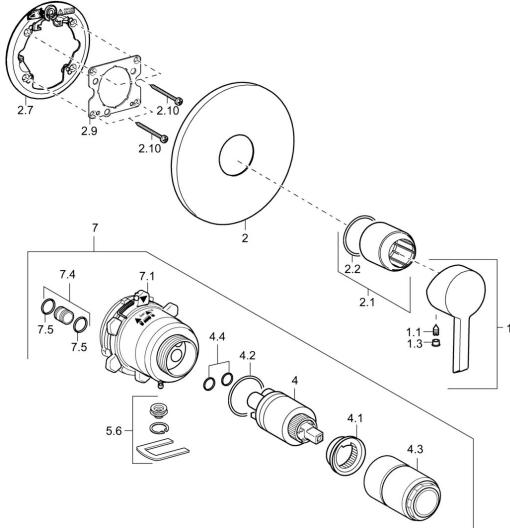

EAN: 4015474202023
static.hansa.com/45279103

Ersatzteile

SP45279103

	Name	Art.-Nr.
1	Hebel Chrom	59913586
1.1	Schraube, M5x8, SW2.5	59904755
1.3	Dekorkappe Grau	59912112
2	Deckplatte, d 170 mm, (2011-) Chrom	59913404
2.1	Abdeckhülse Chrom	59912511
2.2	O-Ring, 41x3	59913215
2.7	PVC-Befestigungsplatte Chrom Ausgelaufen	59913047
2.9	Befestigungsplatte	59913034
2.10	Schraube, M4.5x80	59912890
4	Kartusche, 3.5 Classic	59913075
4	Kartusche, 3.5 Eco	59912324
4.1	Temperatur-Anschlagring	59912325
4.2	O-Ring, d 28.24x2.62 Ausgelaufen	59912590
4.3	Schraubhülse, M38x1	59912115
4.4	O-Ring, d 10.10x1.60 Ausgelaufen	59905072
5.6	Blindstopfen	59912981
7	Funktionseinheit, H/C reversed	59912978
7	Funktionseinheit Ausgelaufen	59912936
7.1	Überwurfmutter	59912984
7.4	Anschlussnippel, (2014-)	59913885
7.5	O-Ring, d 14x2	59912982
N.I.	Verlängerungssatz, 20 mm	59912754