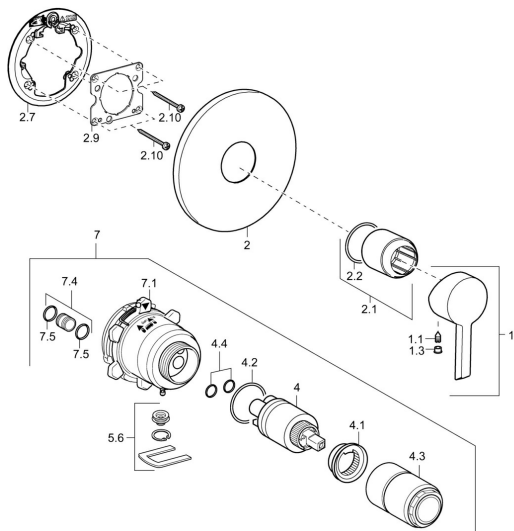

## Náhradní díly

### SP45279103

	Název	Kód
1	Páka Chrom	59913586
1.1	Šroub, M5x8, SW2.5	59904755
1.3	Záslepka Šedá	59912112
2	Krycí díl, d 170 mm, (2011-) Chrom	59913404
2.1	Růžice Chrom	59912511
2.2	O-kroužek, 41x3	59913215
2.7	Upevňovací destička Chrom <b>Ukončeno</b>	59913047
2.9	Upevňovací deska	59913034
2.10	Šroub, M4.5x80	59912890
4	Kartuše, 3.5 Classic	59913075
4	Kartuše, 3.5 Eco	59912324
4.1	Temperature adjustment limiter	59912325
4.2	O-kroužek, d 28.24x2.62 <b>Ukončeno</b>	59912590
4.3	Šroub rukáv, M38x1	59912115
4.4	O-kroužek, d 10.10x1.60 <b>Ukončeno</b>	59905072
5.6	Plug	59912981
7	Funkční jednotka, H/C reversed	59912978
7	Funkční jednotka <b>Ukončeno</b>	59912936
7.1	Blind nut	59912984
7.4	Připojovací šroubení, (2014-)	59913885
7.5	O-kroužek, d 14x2	59912982
N.I.	Nástavec-sada, 20 mm	59912754