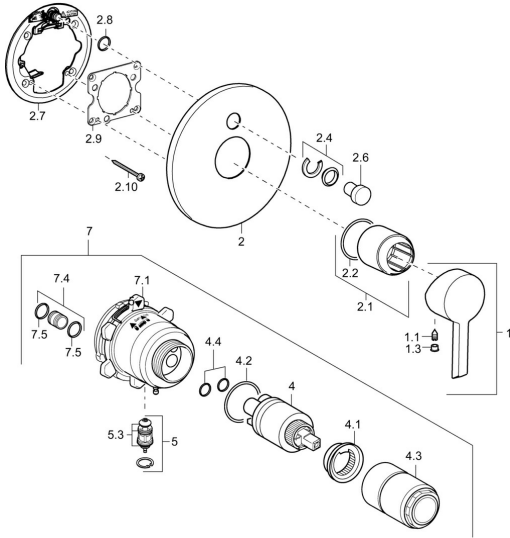

EAN: 4015474202009

static.hansa.com/45269103

Parti di ricambio

SP45269103

	Nome	Codice
1	Leva Cromo	59913586
1.1	Screw, M5x8, SW2.5	59904755
1.3	Tappo Grigio	59912112
2	Piastra, d 170 mm Cromo Fuori produzione	59913403
2.1	Rosetta Cromo	59912511
2.2	O-ring, 41x3	59913215
2.4	Pezzi di guida	59912924
2.6	Snap	59912926
2.7	Base per fissaggio	59913048
2.8	O-ring, d 7.65x1.78	59902337
2.9	Fixing plate	59913034
2.10	Screw, M4.5x80	59912890
4	Cartuccia, 3.5 Eco	59912324
4	Cartuccia, 3.5 Classic	59913075
4.1	Temperature adjustment limiter	59912325
4.2	O-ring, d 28.24x2.62 Fuori produzione	59912590
4.3	Manicotto filettato, M38x1	59912115
4.4	O-ring, d 10.10x1.60 Fuori produzione	59905072
5	Deviatore	59912985
5	O-ring, d 14x2	59912982
5.3	Kit di guarnizione Fuori produzione	59912997
7	Unità funzionale, 3.5 Fuori produzione	59912937
7	Unità funzionale, H/C reversed	59912978
7	Unità funzionale, 3.5 Fuori produzione	59913119
7.1	Blind nut	59912984
7.4	Nipplo di collegamento, (2014-)	59913885
N.I.	Prolunga, 20 mm	59912754