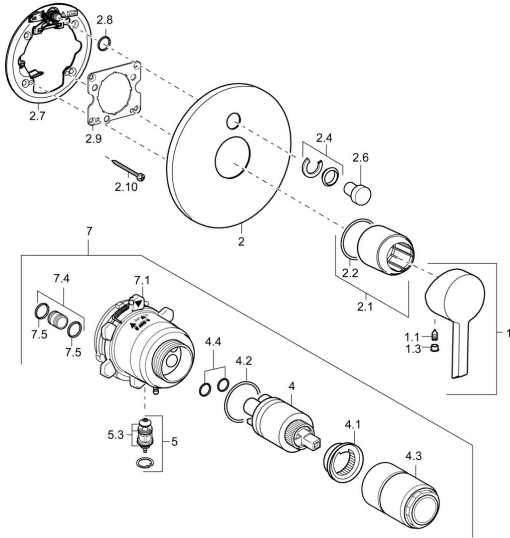

EAN: 4015474202009
static.hansa.com/45269103

Pièces de rechange

SP45269103

	Nom	Code
1	Levier Chrome	59913586
1.1	Vis, M5x8, SW2.5	59904755
1.3	Capuchon Gris	59912112
2	Rosaces, d 170 mm Chrome Arrêté	59913403
2.1	Rosace Chrome	59912511
2.2	Joint, 41x3	59913215
2.4	Chape crantée	59912924
2.6	Snap	59912926
2.7	Plaque de fixation	59913048
2.8	Joint, d 7.65x1.78	59902337
2.9	Fixing plate	59913034
2.10	Vis, M4.5x80	59912890
4	Cartouche, 3.5 Eco	59912324
4	Cartouche, 3.5 Classic	59913075
4.1	Temperature adjustment limiter	59912325
4.2	Joint, d 28.24x2.62 Arrêté	59912590
4.3	Douille à vis, M38x1	59912115
4.4	Joint, d 10.10x1.60 Arrêté	59905072
5	Inverseur	59912985
5	Joint, d 14x2	59912982
5.3	Set de fixation pour bec Arrêté	59912997
7	Unité fonctionnelle, 3.5 Arrêté	59912937
7	Unité fonctionnelle, H/C reversed	59912978
7	Unité fonctionnelle, 3.5 Arrêté	59913119
7.1	Blind nut	59912984
7.4	Mamelon de raccordement, (2014-)	59913885
N.I.	Rallonge pour mitigeur encastrés, 20 mm	59912754