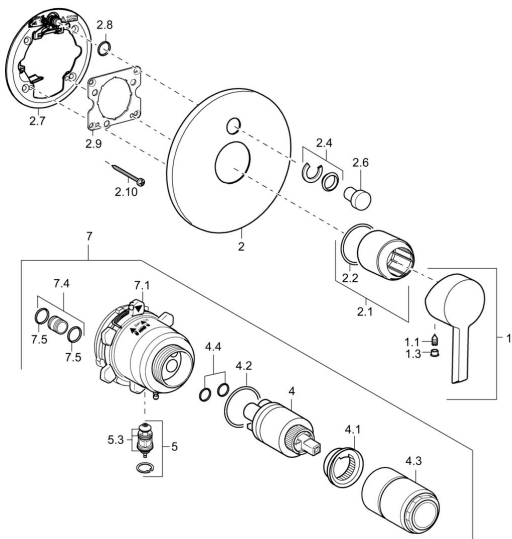

## Náhradní díly

### SP45269103

	Název	Kód
1	Páka Chrom	59913586
1.1	Šroub, M5x8, SW2.5	59904755
1.3	Záslepka Šedá	59912112
2	Krycí díl, d 170 mm Chrom <b>Ukončeno</b>	59913403
2.1	Růžice Chrom	59912511
2.2	O-kroužek, 41x3	59913215
2.4	Krytka Eko dřez	59912924
2.6	Snap	59912926
2.7	Upeňovací destička	59913048
2.8	O-kroužek, d 7.65x1.78	59902337
2.9	Upeňovací deska	59913034
2.10	Šroub, M4.5x80	59912890
4	Kartuše, 3.5 Eco	59912324
4	Kartuše, 3.5 Classic	59913075
4.1	Temperature adjustment limiter	59912325
4.2	O-kroužek, d 28.24x2.62 <b>Ukončeno</b>	59912590
4.3	Šroub rukáv, M38x1	59912115
4.4	O-kroužek, d 10.10x1.60 <b>Ukončeno</b>	59905072
5	Přepínač	59912985
5	O-kroužek, d 14x2	59912982
5.3	Těsnící sada <b>Ukončeno</b>	59912997
7	Funkční jednotka, 3.5 <b>Ukončeno</b>	59912937
7	Funkční jednotka, H/C reversed	59912978
7	Funkční jednotka, 3.5 <b>Ukončeno</b>	59913119
7.1	Blind nut	59912984
7.4	Připojovací šroubení, (2014-)	59913885
N.I.	Nástavec-sada, 20 mm	59912754