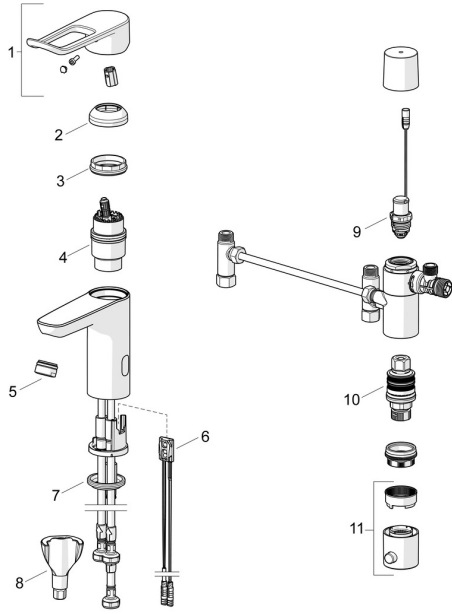

## Reserveonderdelen

### SP45252209

	Naam	Code
01	Lange hendel, L=162 Chrom	59914716
02	Kap Chrom	59914478
03	Schroefring, M42x1,5, SW 38	59914128
04	Binnenwerk, 4,0 Classic	59914129
05	Mousseur, M24x1 STD HC, 6 l/min Laminar Chrom	59914068
06	Fotocel, 3/9 V, Bluetooth	1014212V
07	Wasser	59914591
08	Bevestigingsset	59914475
09	Magneetventiel, 3 V	59914338
10	Thermostaat/binnenwerk, 3,4	59914114
11	Temperatuur hendel Chrom	602062V
N.I.	Batterij, 1,5 V AA Lithium	59914136