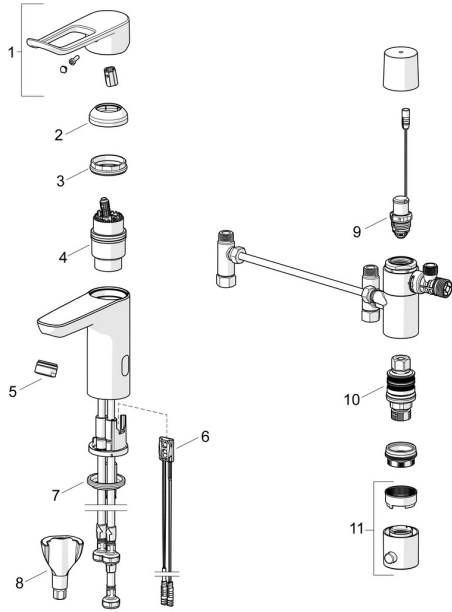

EAN: 4057304019647
static.hansa.com/45252219

Pièces de rechange

SP45252209

	Nom	Code
01	Levier long, L=162 Chrome	59914716
02	Chape Chrome	59914478
03	Écrou de maintien, M42x1.5, SW 38	59914128
04	Cartouche, 4.0 Classic	59914129
05	Aérateur, M24x1 STD HC, 6 l/min Laminar Chrome	59914068
06	Sensor, 3/9 V, Bluetooth	1014212V
07	Bague	59914591
08	Ensemble de fixation	59914475
09	Valve magnétique, 3 V	59914338
10	Cartouche thermostatique, 3.4	59914114
11	Croisillon réglage de température Chrome	602062V
N.I.	Piles, 1.5 V AA Lithium	59914136