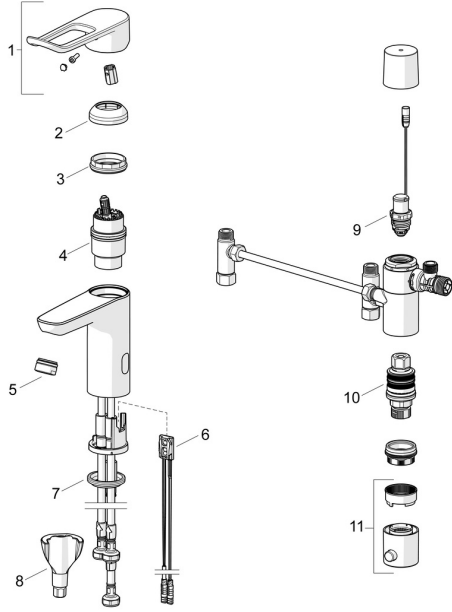

EAN: 4057304019647
static.hansa.com/45252219

Ersatzteile

SP45252209

	Name	Art.-Nr.
01	Langer Hebel, L=162 Chrom	59914716
02	Abdeckkappe Chrom	59914478
03	Spann-Mutter, M42x1,5, SW 38	59914128
04	Kartusche, 4.0 Classic	59914129
05	Luftsprudler, M24x1 STD HC, 6 l/min Laminar Chrom	59914068
06	Sensor, 3/9 V, Bluetooth	1014212V
07	Bodendichtung	59914591
08	Befestigungssatz	59914475
09	Magnetventil, 3 V	59914338
10	Thermostatkartusche, 3.4	59914114
11	Temperatur-Wählgriff Chrom	602062V
N.I.	Batterie, 1.5 V AA Lithium	59914136