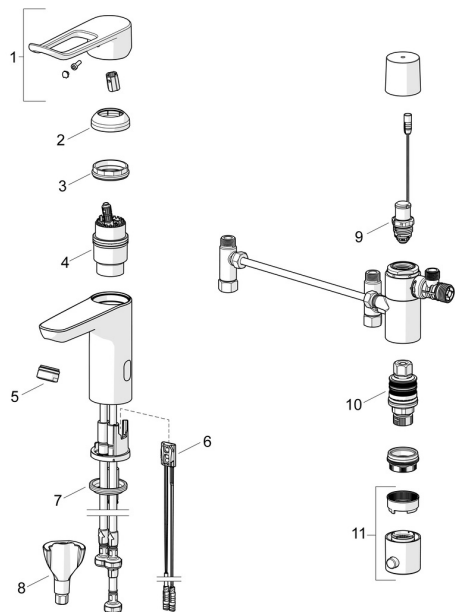

## Parti di ricambio

### SP45252209

	Nome	Codice
01	Leva lunga, L=162 Cromo	59914716
02	Cappuccio Cromo	59914478
03	Dado di fissaggio, M42x1,5, SW 38	59914128
04	Cartuccia, 4.0 Classic	59914129
05	Aeratore, M24x1 STD HC, 6 l/min Laminar Cromo	59914068
06	Sensore, 3/9 V, Bluetooth	1014212V
07	Rondella	59914591
08	Set di fissaggio	59914475
09	Valvola magnetica, 3 V	59914338
10	Cartuccia termostatica, 3.4	59914114
11	Maniglia per regolazione della temperatura Cromo	602062V
N.I.	Batteria, 1.5 V AA Lithium	59914136