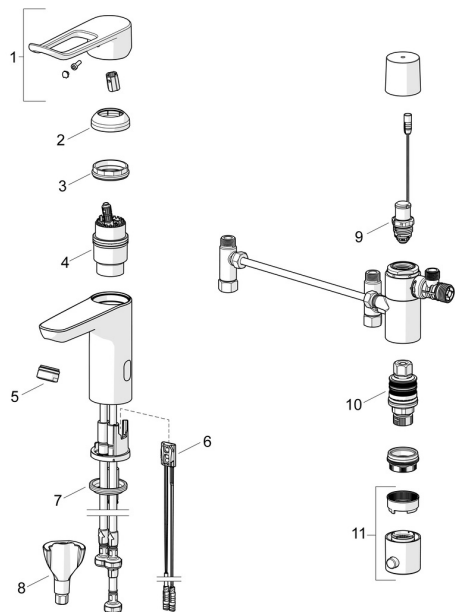

EAN: 4057304019630
static.hansa.com/45252209

Pièces de rechange

SP45252209

	Nom	Code
01	Levier long, L=162 Chrome	59914716
02	Chape Chrome	59914478
03	Écrou de maintien, M42x1.5, SW 38	59914128
04	Cartouche, 4.0 Classic	59914129
05	Aérateur, M24x1 STD HC, 6 l/min Laminar Chrome	59914068
06	Sensor, 3/9 V, Bluetooth	1014212V
07	Bague	59914591
08	Ensemble de fixation	59914475
09	Valve magnétique, 3 V	59914338
10	Cartouche thermostatique, 3.4	59914114
11	Croisillon réglage de température Chrome	602062V
N.I.	Piles, 1.5 V AA Lithium	59914136