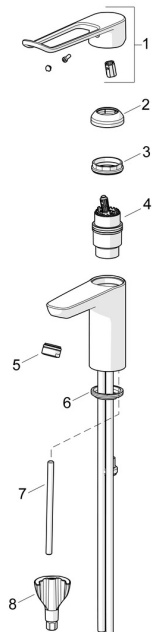

EAN: 4057304018879
static.hansa.com/45232185

Parti di ricambio

SP45012185

	Nome	Codice
01	Leva lunga, L=180 Cromo	45240005
02	Cappuccio Cromo	59914478
03	Dado di fissaggio, M4x1,5, SW 38	59914128
04	Cartuccia, 4.0 Classic	59914129
05	Aeratore, M24x1 STD PL HC A Laminar (2013-) Cromo	59914054
06	Rondella	59914591
07	Viti di fissaggio, M8x1, L=130	59914474
08	Set di fissaggio	59914475