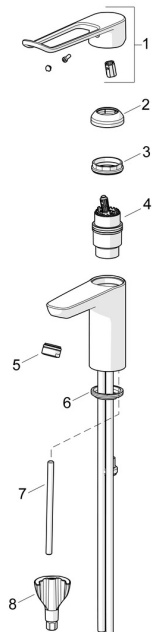

## Náhradné diely

### SP45012185

	Názov	Kód
01	Dlhý páka, L=180 Chróm	45240005
02	Krytka Chróm	59914478
03	Prítláčná matica, M42x1,5, SW 38	59914128
04	Kartuš, 4.0 Classic	59914129
05	Aerator, M24x1 STD PL HC A Laminar (2013-) Chróm	59914054
06	Gumové tesnenie	59914591
07	Upevňovacia skrutka, M8x1, L=130	59914474
08	Upevňovací set	59914475