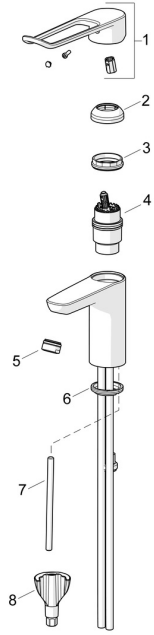

EAN: 4057304018893
static.hansa.com/45222185

Reserveonderdelen

SP45012185

	Naam	Code
01	Lange hendel, L=180 Chrom	45240005
02	Kap Chrom	59914478
03	Schroefring, M42x1,5, SW 38	59914128
04	Binnenwerk, 4.0 Classic	59914129
05	Mousseur, M24x1 STD PL HC A Laminar (2013-) Chrom	59914054
06	Wasser	59914591
07	Bevestigingsschroeven, M8x1, L=130	59914474
08	Bevestigingsset	59914475