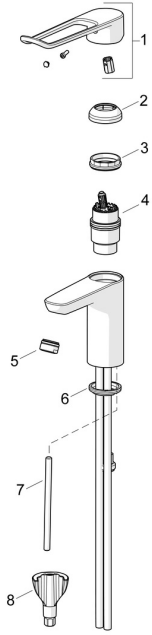

## Ersatzteile

### SP45012185

	Name	Art.-Nr.
01	Langer Hebel, L=180 Chrom	45240005
02	Abdeckkappe Chrom	59914478
03	Spann-Mutter, M42x1,5, SW 38	59914128
04	Kartusche, 4.0 Classic	59914129
05	Luftsprudler, M24x1 STD PL HC A Laminar (2013-) Chrom	59914054
06	Bodendichtung	59914591
07	Befestigungsschraube, M8x1, L=130	59914474
08	Befestigungssatz	59914475