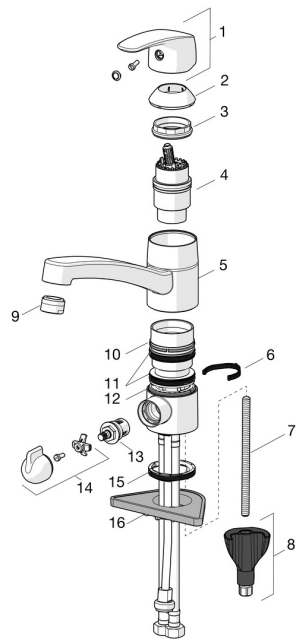

EAN: 4057304014741
static.hansa.com/45202293

Náhradné diely

SP45202283

	Názov	Kód
01	Ovládacía rukoväť Chróm	59914453
02	Krytka Chróm Ukončené	59914482
03	Prítlačná matica, M42x1.5, SW 38	59914128
04	Kartuš, 4.0 Classic	59914129
05	Výtokové rameno, L=210 Chróm Ukončené	59914730
06	Obmedzovač, 120°	59914489
07	Upevňovacia skrutka, M8x1, L=130	59914474
08	Upevňovací set	59914475
09	Aerator, M24x1 Chróm Ukončené	59914501
10	Trečí krúžok Ukončené	59914490
11	Tesniace krúžky	59914485
12	Trečí krúžok Ukončené	59914486
13	Sedlo, G1/2	59914433
14	Rukoväť prepínača umývačky riadu Chróm Ukončené	59914715
15	Gumové tesnenie	59914591
16	Podložka	59910008