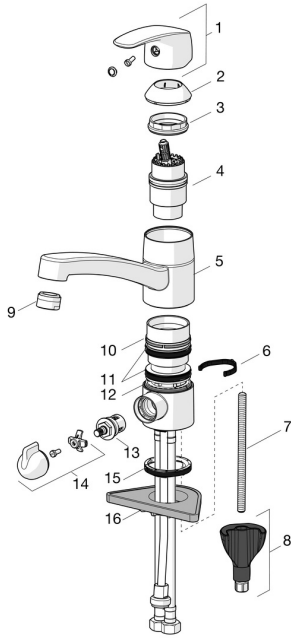

EAN: 4057304014741
static.hansa.com/45202293

Pièces de rechange

SP45202283

	Nom	Code
01	Levier Chrome	59914453
02	Chape Chrome Arrêté	59914482
03	Écrou de maintien, M42x1.5, SW 38	59914128
04	Cartouche, 4.0 Classic	59914129
05	Bec, L=210 Chrome Arrêté	59914730
06	Limiteur de rotation pour bec, 120°	59914489
07	Vis, M8x1, L=130	59914474
08	Ensemble de fixation	59914475
09	Aérateur, M24x1 Chrome Arrêté	59914501
10	Bague glissante Arrêté	59914490
11	Sachet joint à lèvres	59914485
12	Bague glissante Arrêté	59914486
13	Tête, G1/2	59914433
14	Croisillon pour valve machine à laver Chrome Arrêté	59914715
15	Bague	59914591
16	Plaque de fixation	59910008