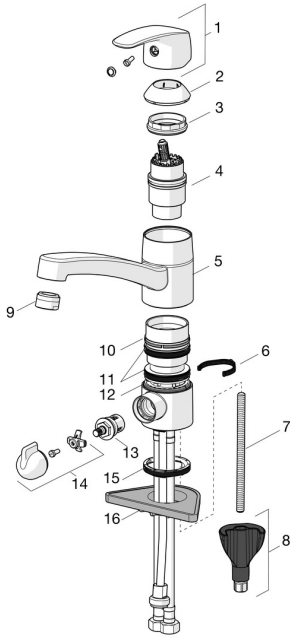

## Reserveonderdelen

### SP45202283

	Naam	Code
01	Handel Chroom	59914453
02	Kap Chroom <b>Stopgezet</b>	59914482
03	Schroefring, M42x1,5, SW 38	59914128
04	Binnenwerk, 4.0 Classic	59914129
05	Uitloop, L=210 Chroom <b>Stopgezet</b>	59914730
06	Begrenzer, 120°	59914489
07	Bevestigingsschroeven, M8x1, L=130	59914474
08	Bevestigingsset	59914475
09	Mousseur, M24x1 Chroom <b>Stopgezet</b>	59914501
10	Glijring wit <b>Stopgezet</b>	59914490
11	Lippendichting	59914485
12	Glijring wit <b>Stopgezet</b>	59914486
13	Binnenwerk, G1/2	59914433
14	Handle for washing machine valve Chroom <b>Stopgezet</b>	59914715
15	Wasser	59914591
16	Verstevigingsplaat	59910008