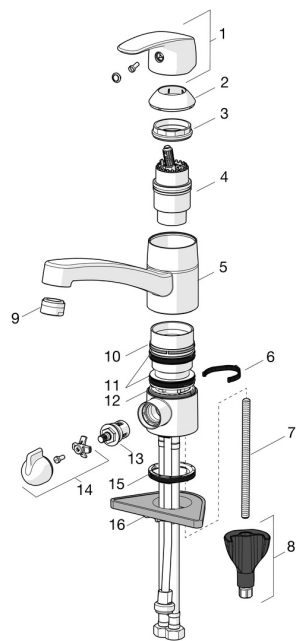

## Náhradní díly

### SP45202283

	Název	Kód
01	Páka Chrom	59914453
02	Krytka Chrom <b>Ukončeno</b>	59914482
03	Upevňovací matice, M42x1.5, SW 38	59914128
04	Kartuše, 4.0 Classic	59914129
05	Výtokové rameno, L=210 Chrom <b>Ukončeno</b>	59914730
06	Omezovač, 120°	59914489
07	Upevňovací šroub, M8x1, L=130	59914474
08	Upevňovací set	59914475
09	Aerator, M24x1 Chrom <b>Ukončeno</b>	59914501
10	Kroužek <b>Ukončeno</b>	59914490
11	Těsnící kroužky	59914485
12	Kroužek <b>Ukončeno</b>	59914486
13	Vršek, G1/2	59914433
14	Rukojeť ventilu pro pračku Chrom <b>Ukončeno</b>	59914715
15	Těsnění	59914591
16	Upevňovací destička	59910008