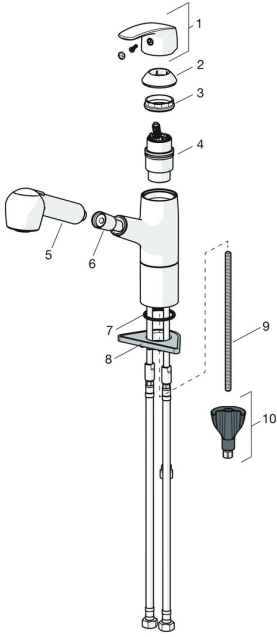

EAN: 4057304003202
static.hansa.com/45182283

Reserveonderdelen

SP45182283

	Naam	Code
01	Hendel Chroom	59914453
02	Kap Chroom Stopgezet	59914482
03	Schroefring, M42x1,5, SW 38	59914128
04	Binnenwerk, 4.0 Classic	59914129
05	Handdouche Chroom	59914496
06	Slangen, L=1500, G1/2-M15x1	59914345
07	Wasser, d 28 mm Stopgezet	59914497
08	Verstevigingsplaat	59910008
09	Bevestigingsschroeven, M8x1, L=130	59914474
10	Bevestigingsset	59914475