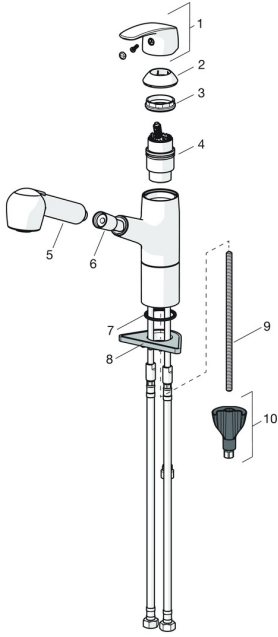

EAN: 4057304003202
static.hansa.com/45182283

Ersatzteile

SP45182283

	Name	Art.-Nr.
01	Hebel Chrom	59914453
02	Abdeckkappe Chrom Ausgelaufen	59914482
03	Spann-Mutter, M42x1,5, SW 38	59914128
04	Kartusche, 4.0 Classic	59914129
05	Handbrause Chrom	59914496
06	Schlauch, L=1500, G1/2-M15x1	59914345
07	Bodendichtung, d 28 mm Ausgelaufen	59914497
08	PVC-Befestigungsplatte	59910008
09	Befestigungsschraube, M8x1, L=130	59914474
10	Befestigungssatz	59914475