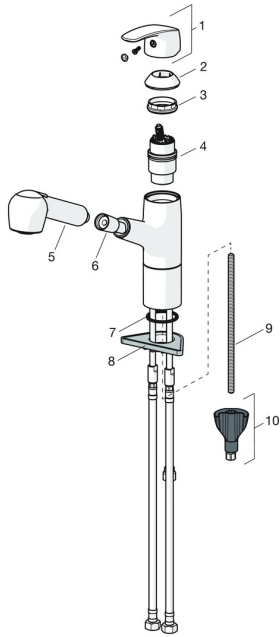

EAN: 4057304003202
static.hansa.com/45182283

Náhradní díly

SP45182283

| | Název | Kód |
|----|-----------------------------------|----------|
| 01 | Páka Chrom | 59914453 |
| 02 | Krytka Chrom Ukončeno | 59914482 |
| 03 | Upevňovací matice, M42x1.5, SW 38 | 59914128 |
| 04 | Kartuše, 4.0 Classic | 59914129 |
| 05 | Ruční sprcha Chrom | 59914496 |
| 06 | Hadice, L=1500, G1/2-M15x1 | 59914345 |
| 07 | Těsnění, d 28 mm Ukončeno | 59914497 |
| 08 | Upevňovací destička | 59910008 |
| 09 | Upevňovací šroub, M8x1, L=130 | 59914474 |
| 10 | Upevňovací set | 59914475 |