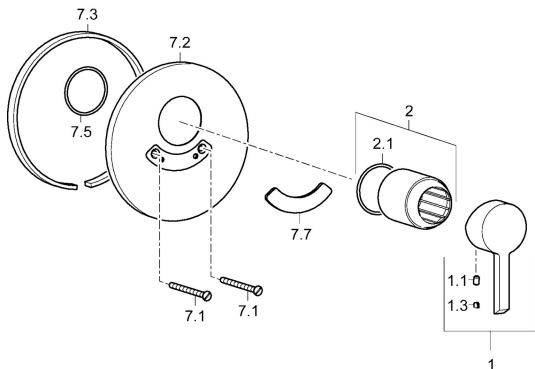

EAN: 4015474201996
static.hansa.com/45179103

Náhradné diely

SP45179103

	Názov	Kód
1	Ovládacia rukoväť Chróm	59913586
1.1	Skrutka, M5x8, SW2,5	59904755
1.3	Záslepka Sivá	59912112
2	Ružice Chróm	59912511
2.1	O-kružok, 41x3	59913215
7.1	Skrutka, M5x65 Chróm	59904847
7.2	Kryt príruby, d 160 mm Chróm Ukončené	59913539
7.3	Gumové tesnenie	59913045
7.5	Tesnenie, 64.5x47x7 Ukončené	59912509
7.7	Lekárska páka Chróm Ukončené	79901110