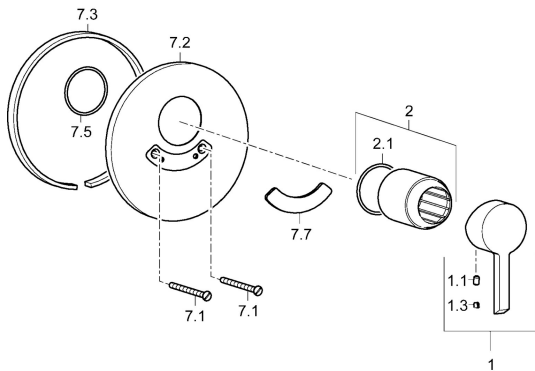

## Pièces de rechange

### SP45179103

	Nom	Code
1	Levier Chrome	59913586
1.1	Vis, M5x8, SW2.5	59904755
1.3	Capuchon Gris	59912112
2	Rosace Chrome	59912511
2.1	Joint, 41x3	59913215
7.1	Vis, M5x65 Chrome	59904847
7.2	Rosaces, d 160 mm Chrome <b>Arrêté</b>	59913539
7.3	Joint en caoutchouc	59913045
7.5	Joint, 64.5x47x7 <b>Arrêté</b>	59912509
7.7	Poignée complète Chrome <b>Arrêté</b>	79901110