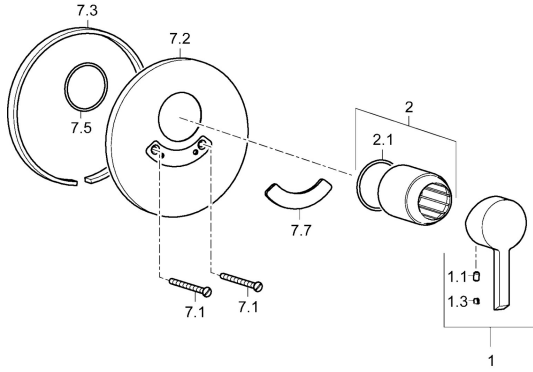

EAN: 4015474201996
static.hansa.com/45179103

Ersatzteile

SP45179103

	Name	Art.-Nr.
1	Hebel Chrom	59913586
1.1	Schraube, M5x8, SW2.5	59904755
1.3	Dekorkappe Grau	59912112
2	Abdeckhülse Chrom	59912511
2.1	O-Ring, 41x3	59913215
7.1	Schraube, M5x65 Chrom	59904847
7.2	Rosette, d 160 mm Chrom Ausgelaufen	59913539
7.3	Gummidichtung	59913045
7.5	Dichtung, 64.5x47x7 Ausgelaufen	59912509
7.7	Ergonomischer Hebel Chrom Ausgelaufen	79901110