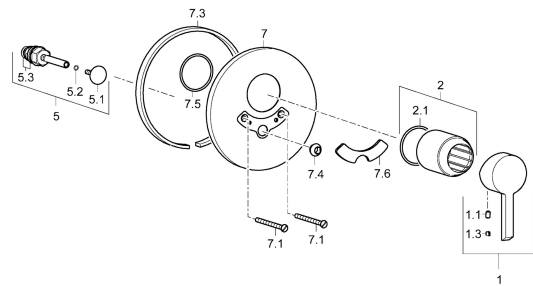

### SP45169103

	Názov	Kód
1	Ovládacia rukoväť Chróm	59913586
1.1	Skrutka, M5x8, SW2,5	59904755
1.3	Záslepka Sivá	59912112
2	Ružice Chróm	59912511
2.1	O-kružok, 41x3	59913215
5	Prepínač Chróm	59910900
5.1	Tlačidlo Chróm	59904828
5.2	O-kružok, d 4x1	59902331
5.3	Tesnenie sada	59904791
7	Kryt príruby, d 160 mm Chróm	59913538
7.1	Skrutka, M5x65 Chróm	59904847
7.3	Gumové tesnenie	59913045
7.4	Krytka Eko drez-kapna	59904846
7.5	Tesnenie, 64.5x47x7 <b>Ukončené</b>	59912509
7.6	Lekárska páka Chróm	79901075