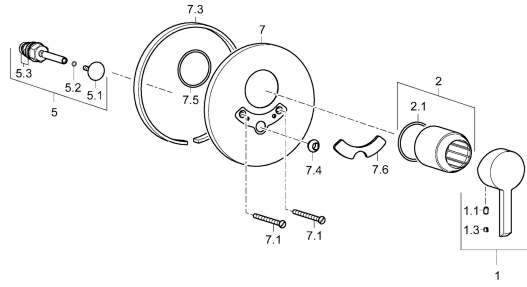

EAN: 4015474201972
static.hansa.com/45169103

Reserveonderdelen

SP45169103

	Naam	Code
1	Hendel Chroom	59913586
1.1	Schroef, M5x8, SW2,5	59904755
1.3	Sierdop Grijs	59912112
2	Rosassen Chroom	59912511
2.1	O-ring, 41x3	59913215
5	Omsteller Chroom	59910900
5.1	Push button Chroom	59904828
5.2	O-ring, d 4x1	59902331
5.3	Dichting	59904791
7	Afdekplaat, d 160 mm Chroom	59913538
7.1	Schroef, M5x65 Chroom	59904847
7.3	Rubberen pakking	59913045
7.4	Kapmet begrenzer keuken	59904846
7.5	Dichting, 64,5x47x7 Stopgezet	59912509
7.6	Medische hendel Chroom	79901075