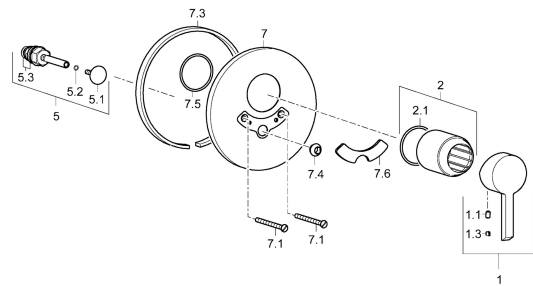

EAN: 4015474201972

static.hansa.com/45169103

Parti di ricambio

SP45169103

	Nome	Codice
1	Leva Cromo	59913586
1.1	Screw, M5x8, SW2.5	59904755
1.3	Tappo Grigio	59912112
2	Rosetta Cromo	59912511
2.1	O-ring, 41x3	59913215
5	Deviatore Cromo	59910900
5.1	Pulsante Cromo	59904828
5.2	O-ring, d 4x1	59902331
5.3	Kit di guarnizione	59904791
7	Piastra, d 160 mm Cromo	59913538
7.1	Screw, M5x65 Cromo	59904847
7.3	Guarnizione di gomma	59913045
7.4	Pezzi di guida	59904846
7.5	Giunto, 64.5x47x7 Fuori produzione	59912509
7.6	Maniglia speciale Cromo	79901075