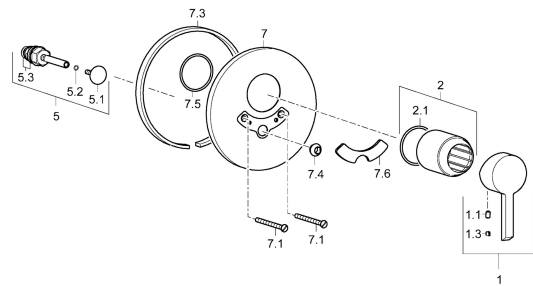

## Pièces de rechange

### SP45169103

	Nom	Code
1	Levier Chrome	59913586
1.1	Vis, M5x8, SW2,5	59904755
1.3	Capuchon Gris	59912112
2	Rosace Chrome	59912511
2.1	Joint, 41x3	59913215
5	Inverseur Chrome	59910900
5.1	Bouton brossé Chrome	59904828
5.2	Joint, d 4x1	59902331
5.3	Set de fixation pour bec	59904791
7	Rosaces, d 160 mm Chrome	59913538
7.1	Vis, M5x65 Chrome	59904847
7.3	Joint en caoutchouc	59913045
7.4	Chape crantée	59904846
7.5	Joint, 64.5x47x7 <span style="background-color: #cccccc; padding: 2px;">Arrête</span>	59912509
7.6	Poignée complète Chrome	79901075