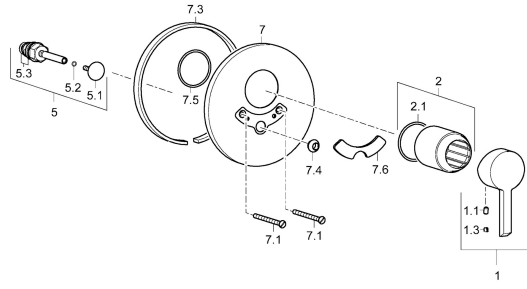

## Ersatzteile

### SP45169103

	Name	Art.-Nr.
1	Hebel Chrom	59913586
1.1	Schraube, M5x8, SW2.5	59904755
1.3	Dekorkappe Grau	59912112
2	Abdeckhülse Chrom	59912511
2.1	O-Ring, 41x3	59913215
5	Umsteller, automatisch Chrom	59910900
5.1	Druckknopf Chrom	59904828
5.2	O-Ring, d 4x1	59902331
5.3	Dichtungskit	59904791
7	Rosette, d 160 mm Chrom	59913538
7.1	Schraube, M5x65 Chrom	59904847
7.3	Gummidichtung	59913045
7.4	Führungsstück	59904846
7.5	Dichtung, 64.5x47x7 <span style="background-color: #cccccc; padding: 2px;">Ausgelaufen</span>	59912509
7.6	Ergonomischer Hebel Chrom	79901075