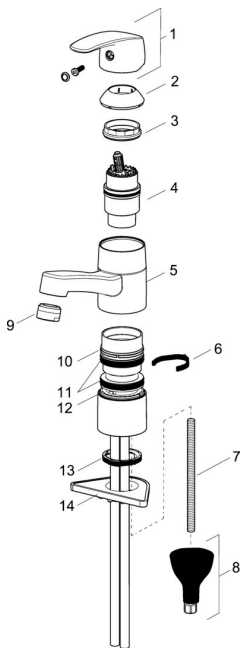

EAN: 4057304003165
static.hansa.com/45152283

Náhradné diely

SP45152283

	Názov	Kód
01	Ovládacia rukoväť Chróm	59914453
02	Krytka Chróm Ukončené	59914482
03	Prítláčná matica, M42x1.5, SW 38	59914128
04	Kartuš, 4.0 Classic	59914129
05	Výtokové rameno, L=132 Ukončené	59914483
06	Obmedzovač, 120°	59914489
07	Upevňovacia skrutka, M8x1, L=130	59914474
08	Upevňovací set	59914475
09	Aerator, M24x1 STD HC A Chróm	59914484
10	Trečí krúžok Ukončené	59914490
11	Tesniace krúžky	59914485
12	Trečí krúžok Ukončené	59914486
13	Gumové tesnenie	59914591
14	Podložka	59910008