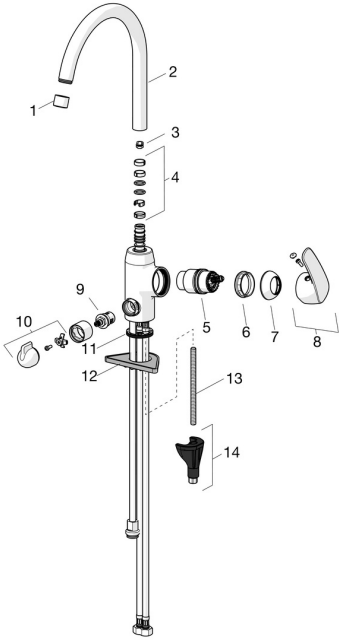

## Reserveonderdelen

### SP45142283

	Naam	Code
01	Mousseur, M22x1 STD CC A Chrom	59914436
02	Hoge uitloop, L=208 Chrom <span>Stopgezet</span>	59914498
03	Begrenzer, 60° / 0°	59914264
03	Begrenzer, 120° <span>Stopgezet</span>	59914429
04	Dichting	59914263
05	Binnenwerk, 4.0 Classic	59914129
06	Schroefring, M42x1.5, SW 38	59914128
07	Kap Chrom <span>Stopgezet</span>	59914454
08	Hendel Chrom	59914453
09	Binnenwerk, G1/2	59914433
10	Handle for washing machine valve Chrom <span>Stopgezet</span>	59914715
11	Wasser	59914591
12	Verstevigingsplaat	59910008
13	Bevestigingsschroeven, M8x1, L=130	59914474
14	Bevestigingsset	59914475