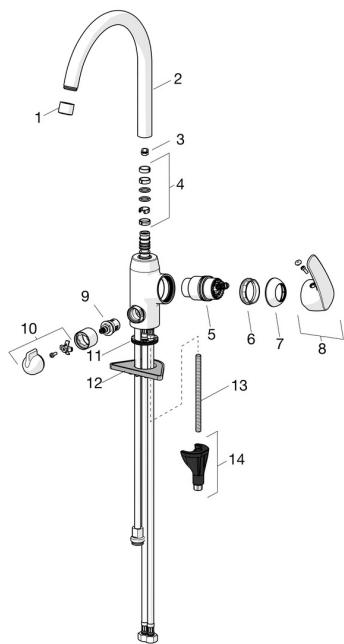

## Pièces de rechange

### SP45142283

	Nom	Code
01	Aérateur, M22x1 STD CC A Chrome	59914436
02	Bec haut, L=208 Chrome <b>Arrêté</b>	59914498
03	Limiteur de rotation pour bec, 60°/0°	59914264
03	Limiteur de rotation pour bec, 120° <b>Arrêté</b>	59914429
04	Set de fixation pour bec	59914263
05	Cartouche, 4.0 Classic	59914129
06	Écrou de maintien, M42x1.5, SW 38	59914128
07	Chape Chrome <b>Arrêté</b>	59914454
08	Levier Chrome	59914453
09	Tête, G1/2	59914433
10	Croisillon pour valve machine à laver Chrome <b>Arrêté</b>	59914715
11	Bague	59914591
12	Plaque de fixation	59910008
13	Vis, M8x1, L=130	59914474
14	Ensemble de fixation	59914475