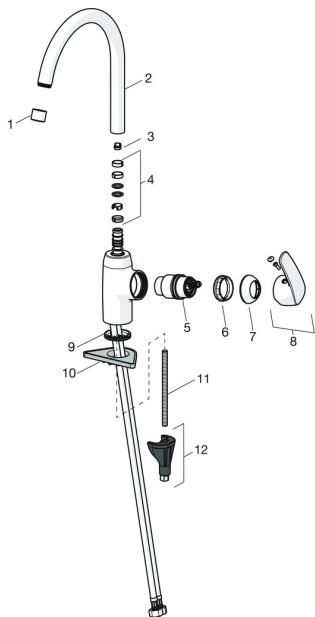

### SP45132283

	Názov	Kód
01	Aerator, M22x1 STD CC A Chróm	59914436
02	Vysoký výtok, L=208 Chróm <b>Ukončené</b>	59914498
03	Obmedzovač, 60° / 0°	59914264
03	Obmedzovač, 120° <b>Ukončené</b>	59914429
04	Tesnenie sada	59914263
05	Kartuš, 4.0 Classic	59914129
06	Prítlačná matica, M42x1.5, SW 38	59914128
07	Krytka Chróm <b>Ukončené</b>	59914454
08	Ovládacia rukoväť Chróm	59914453
09	Gumové tesnenie	59914591
10	Podložka	59910008
11	Upevňovacia skrutka, M8x1, L=130	59914474
12	Upevňovací set	59914475