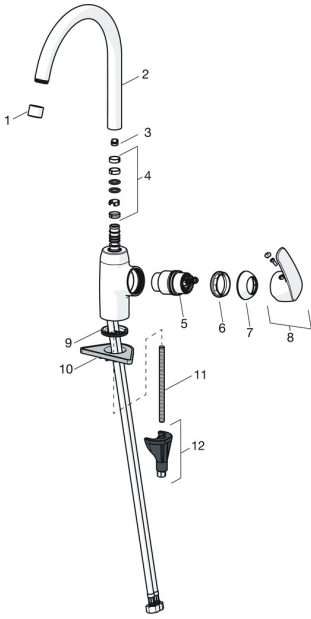

## Reserveonderdelen

### SP45132283

	Naam	Code
01	Mousseur, M22x1 STD CC A Chroom	59914436
02	Hoge uitloop, L=208 Chroom <span style="background-color: #cccccc;">Stopgezet</span>	59914498
03	Begrenzer, 60° / 0°	59914264
03	Begrenzer, 120° <span style="background-color: #cccccc;">Stopgezet</span>	59914429
04	Dichting	59914263
05	Binnenwerk, 4.0 Classic	59914129
06	Schroefring, M42x1.5, SW 38	59914128
07	Kap Chroom <span style="background-color: #cccccc;">Stopgezet</span>	59914454
08	Hendel Chroom	59914453
09	Wasser	59914591
10	Verstevigingsplaat	59910008
11	Bevestigingsschroeven, M8x1, L=130	59914474
12	Bevestigingsset	59914475