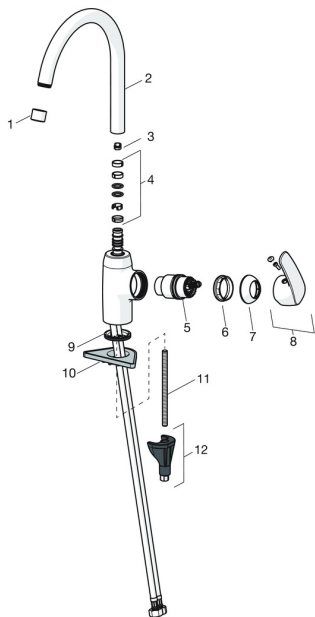

## Náhradní díly

### SP45132283

	Název	Kód
01	Aerator, M22x1 STD CC A Chrom	59914436
02	Vysoký výtokové rameno, L=208 Chrom <b>Ukončeno</b>	59914498
03	Omezovač, 60° / 0°	59914264
03	Omezovač, 120° <b>Ukončeno</b>	59914429
04	Těsnící sada	59914263
05	Kartuše, 4.0 Classic	59914129
06	Upevňovací matice, M42x1.5, SW 38	59914128
07	Krytka Chrom <b>Ukončeno</b>	59914454
08	Páka Chrom	59914453
09	Těsnění	59914591
10	Upevňovací destička	59910008
11	Upevňovací šroub, M8x1, L=130	59914474
12	Upevňovací set	59914475