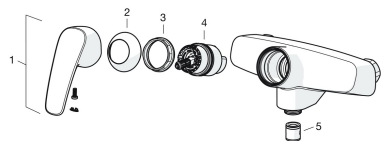

EAN: 4057304003011
static.hansa.com/45120183

Náhradné diely

SP45120183

	Názov	Kód
01	Ovládacia rukoväť Chróm	59914453
02	Krytka Chróm Ukončené	59914495
03	Prítláčná matica, M42x1.5, SW 38	59914128
04	Kartuš, 4.0 Classic	59914129
05	Spätný ventil	59905714