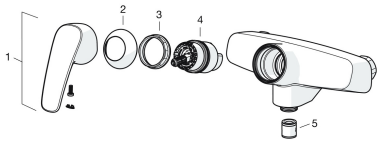

EAN: 4057304003011
static.hansa.com/45120183

Ersatzteile

SP45120183

	Name	Art.-Nr.
01	Hebel Chrom	59914453
02	Abdeckkappe Chrom Ausgelaufen	59914495
03	Spann-Mutter, M42x1.5, SW 38	59914128
04	Kartusche, 4.0 Classic	59914129
05	Rückschlagventil	59905714