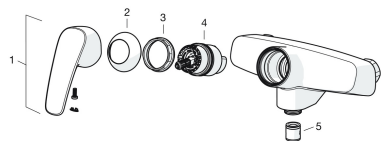

EAN: 4057304003011
static.hansa.com/45120183

Náhradní díly

SP45120183

	Název	Kód
01	Páka Chrom	59914453
02	Krytka Chrom Ukončeno	59914495
03	Upevňovací matice, M42x1.5, SW 38	59914128
04	Kartuše, 4.0 Classic	59914129
05	Zpětný ventil	59905714