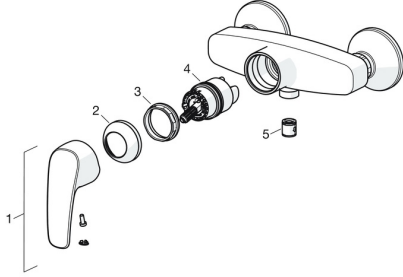

## Pièces de rechange

### SP45120163

	Nom	Code
01	Levier Chrome	59914453
02	Chape Chrome <b>Arrêté</b>	59914454
03	Écrou de maintien, M42x1,5, SW 38	59914128
04	Cartouche, 4.0 Classic	59914129
05	Clapet anti-retour	59905714