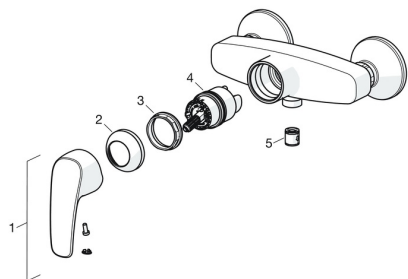

EAN: 4057304004346
static.hansa.com/45120163

Náhradní díly

SP45120163

| | Název | Kód |
|----|-----------------------------------|----------|
| 01 | Páka Chrom | 59914453 |
| 02 | Krytka Chrom Ukončeno | 59914454 |
| 03 | Upevňovací matice, M42x1.5, SW 38 | 59914128 |
| 04 | Kartuše, 4.0 Classic | 59914129 |
| 05 | Zpětný ventil | 59905714 |