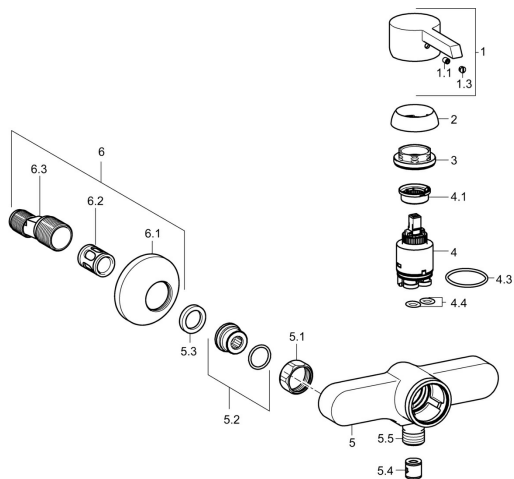

EAN: 4015474201880

static.hansa.com/45120103

Náhradné diely

SP45120103

	Názov	Kód
1	Ovládacia rukoväť Chróm	59913586
1.1	Skrutka, M5x8, SW2,5	59904755
1.3	Záslepka Sivá	59912112
2	Krytka, 33x3 mm Chróm	59912504
3	Prítlačná matica, M40x1	1003409V
4	Kartuš, 3.5 Eco	59912324
4	Kartuš, 3.5 Classic	59913075
4.1	Temperature adjustment limiter	59912325
4.3	O-kružok, d 28.24x2.62 Ukončené	59912590
4.4	O-kružok, d 10.10x1.60 Ukončené	59905072
5.1	Pripojovacie matice, G3/4, AF30	59902230
5.2	Pristúpenie	59913400
5.3	Tesniaci krúžok, 23.9x15.2x2	59902689
5.4	Spätňý ventil	59905714
5.5	Závit bradavky, G1/2xM18x1	59911384
6	Excentrický, G3/4xG1/2 Chróm	59904793
6.1	Kryt príruby Chróm	59904796
6.2	Tlmič	59904792
6.3	Excentrická spojka, G3/4xG1/2, DN15	59910254
N.I.	Kľúč, SW30/34	59912108