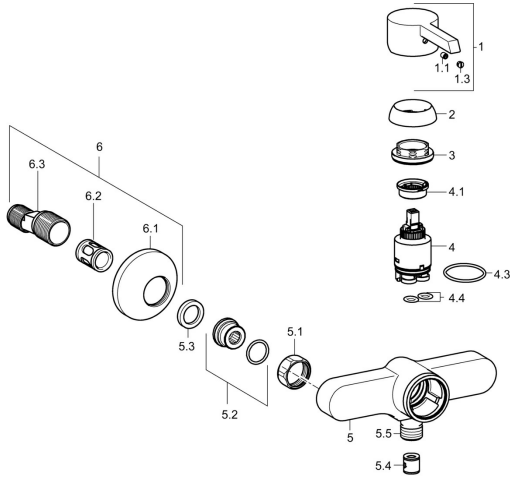

EAN: 4015474201880
static.hansa.com/45120103

Reserveonderdelen

SP45120103

	Naam	Code
1	Hendel Chroom	59913586
1.1	Schroef, M5x8, SW2.5	59904755
1.3	Sierdop Grijs	59912112
2	Kap, 33x3 mm Chroom	59912504
3	Schroefring, M40x1	1003409V
4	Binnenwerk, 3.5 Eco	59912324
4	Binnenwerk, 3.5 Classic	59913075
4.1	Temperature adjustment limiter	59912325
4.3	O-ring, d 28.24x2.62 Stopgezet	59912590
4.4	O-ring, d 10.10x1.60 Stopgezet	59905072
5.1	Aansluiting moer, G3/4, AF30	59902230
5.2	Toetreding	59913400
5.3	Borgring, 23.9x15.2x2	59902689
5.4	Terugslagklep	59905714
5.5	Schroefdraad tepel, G1/2xM18x1	59911384
6	Excentrieke, G3/4xG1/2 Chroom	59904793
6.1	Afdekplaat Chroom	59904796
6.2	Geluiddemper	59904792
6.3	Excentrieke aansluiting, G3/4xG1/2, DN15	59910254
N.I.	Sleutel, SW30/34	59912108