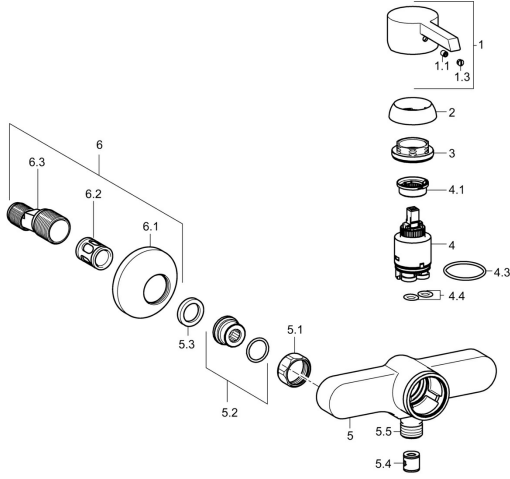

EAN: 4015474201880
static.hansa.com/45120103

Ersatzteile

SP45120103

	Name	Art.-Nr.
1	Hebel Chrom	59913586
1.1	Schraube, M5x8, SW2.5	59904755
1.3	Dekorkappe Grau	59912112
2	Abdeckkappe, 33x3 mm Chrom	59912504
3	Spann-Mutter, M40x1	1003409V
4	Kartusche, 3.5 Eco	59912324
4	Kartusche, 3.5 Classic	59913075
4.1	Temperatur-Anschlagring	59912325
4.3	O-Ring, d 28.24x2.62 Ausgelaufen	59912590
4.4	O-Ring, d 10.10x1.60 Ausgelaufen	59905072
5.1	Anschlussmutter, G3/4, AF30	59902230
5.2	Verbinder	59913400
5.3	Haltering, 23.9x15.2x2	59902689
5.4	Rückschlagventil	59905714
5.5	Gewindenippel, G1/2xM18x1	59911384
6	S-Anschluss, G3/4xG1/2 Chrom	59904793
6.1	Rosette Chrom	59904796
6.2	Schalldämpfer	59904792
6.3	Exzenter-Anschluss, G3/4xG1/2, DN15	59910254
N.I.	Schlüssel, SW30/34	59912108