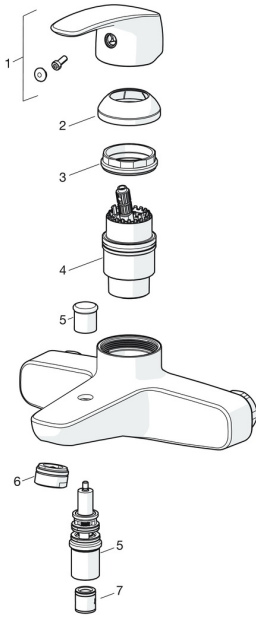

EAN: 4057304003219
static.hansa.com/45112183

Reserveonderdelen

SP45112183

	Naam	Code
01	Hendel Chromom	59914453
02	Kap Chromom Stopgezet	59914454
03	Schroefring, M42x1,5, SW 38	59914128
04	Binnenwerk, 4,0 Classic	59914129
05	Omsteller	59912706
06	Mousseur, M24x1 C Chromom	59913401
07	Terugslagklep	59905714