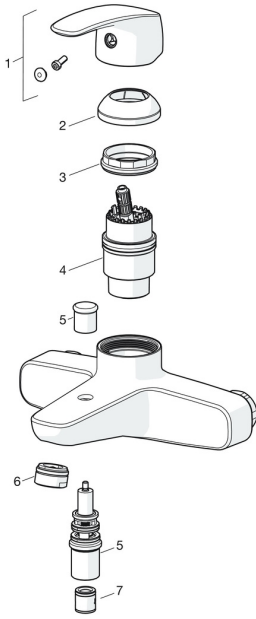

## Pièces de rechange

### SP45112183

	Nom	Code
01	Levier Chrome	59914453
02	Chape Chrome <b>Arrêté</b>	59914454
03	Écrou de maintien, M42x1,5, SW 38	59914128
04	Cartouche, 4.0 Classic	59914129
05	Inverseur	59912706
06	Aérateur, M24x1 C Chrome	59913401
07	Clapet anti-retour	59905714