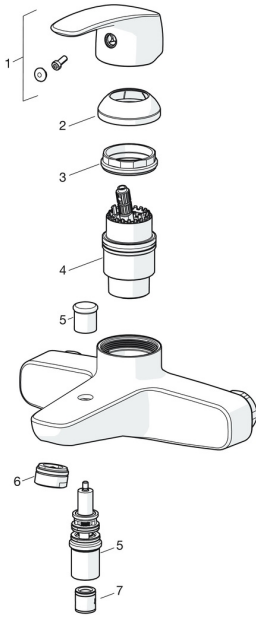

EAN: 4057304003219
static.hansa.com/45112183

Ersatzteile

SP45112183

	Name	Art.-Nr.
01	Hebel Chrom	59914453
02	Abdeckkappe Chrom Ausgelaufen	59914454
03	Spann-Mutter, M42x1,5, SW 38	59914128
04	Kartusche, 4.0 Classic	59914129
05	Umsteller, automatisch	59912706
06	Luftsprudler, M24x1 C Chrom	59913401
07	Rückschlagventil	59905714