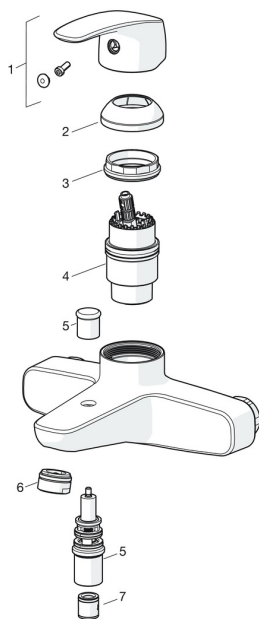

EAN: 4057304003219
static.hansa.com/45112183

Náhradní díly

SP45112183

	Název	Kód
01	Páka Chrom	59914453
02	Krytka Chrom Ukončeno	59914454
03	Upevňovací matice, M42x1.5, SW 38	59914128
04	Kartuše, 4.0 Classic	59914129
05	Přepínač	59912706
06	Aerator, M24x1 C Chrom	59913401
07	Zpětný ventil	59905714