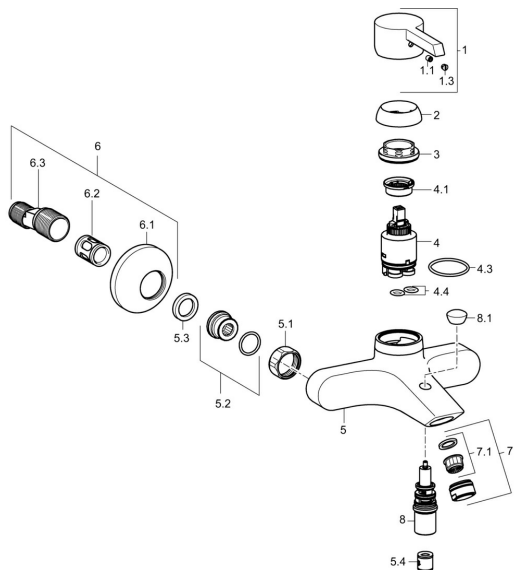

## Náhradné diely

### SP45112103

	Názov	Kód
1	Ovládacia rukoväť Chróm	59913586
1.1	Skrutka, M5x8, SW2,5	59904755
1.3	Záslepka Sivá	59912112
2	Krytka, 33x3 mm Chróm	59912504
3	Prítlačná matica, M40x1	1003409V
4	Kartuš, 3.5 Eco	59912324
4	Kartuš, 3.5 Classic	59913075
4.1	Temperature adjustment limiter	59912325
4.3	O-kružok, d 28.24x2.62 <b>Ukončené</b>	59912590
4.4	O-kružok, d 10.10x1.60 <b>Ukončené</b>	59905072
5.1	Pripojovacie matice, G3/4, AF30	59902230
5.2	Pristúpenie	59913400
5.3	Tesniaci krúžok, 23.9x15.2x2	59902689
5.4	Spätný ventil	59905714
6	Excentrický, G3/4xG1/2 Chróm	59904793
6.1	Kryt príruby Chróm	59904796
6.2	Tlmič	59904792
6.3	Excentrická spojka, G3/4xG1/2, DN15	59910254
7	Aerator, M24x1 B Chróm	59905872
7.1	Aerator, M22/M24	59905873
8	Prepínač	59912706
8.1	Krytka prepínača Chróm <b>Ukončené</b>	59913405
N.I.	Kľúč, SW30/34	59912108